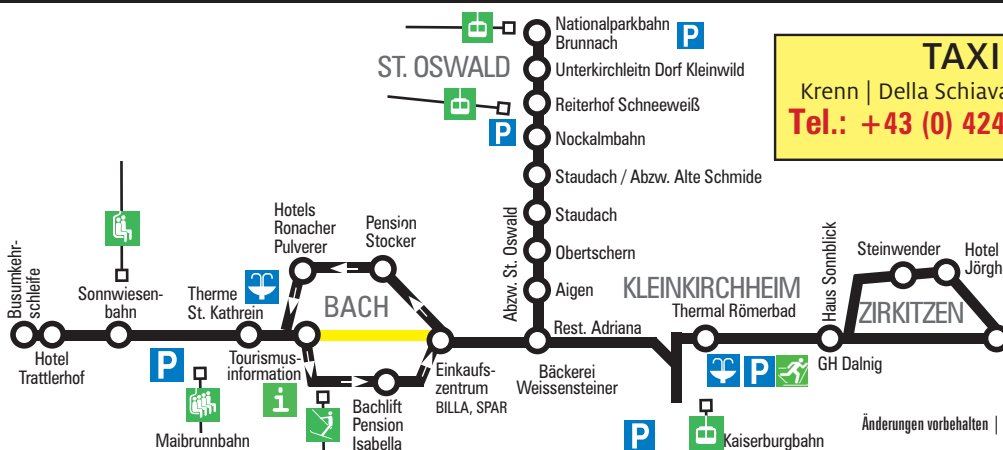

Fahrtage

A = Sa. 2. | So. 3. | Do. 7. | Fr. 8. | Sa. 9. | So. 10. und von 15. bis 24. Dezember täglich

B = Mo. 4. | Di. 5. | Mi. 6. | Mo. 11. | Di. 12. | Mi. 13. und Do. 14. Dezember

B* = „Schulbus“ - hält auch beim Gemeindeamt [fährt entlang der Dorfstraße B88 und L 13 St. Oswald und retour]

C = Sa. 2. | Fr. 8. | Sa. 9. | Fr. 15. | Sa. 16. | Fr. 22. und Sa. 23. Dezember

TAXI
Krenn | Della Schiava | Ebeneder
Tel.: +43 (0) 4240 88800

Tourismusbüro
www.badkleinkirchheim.com
Tel. +43 4240 8212